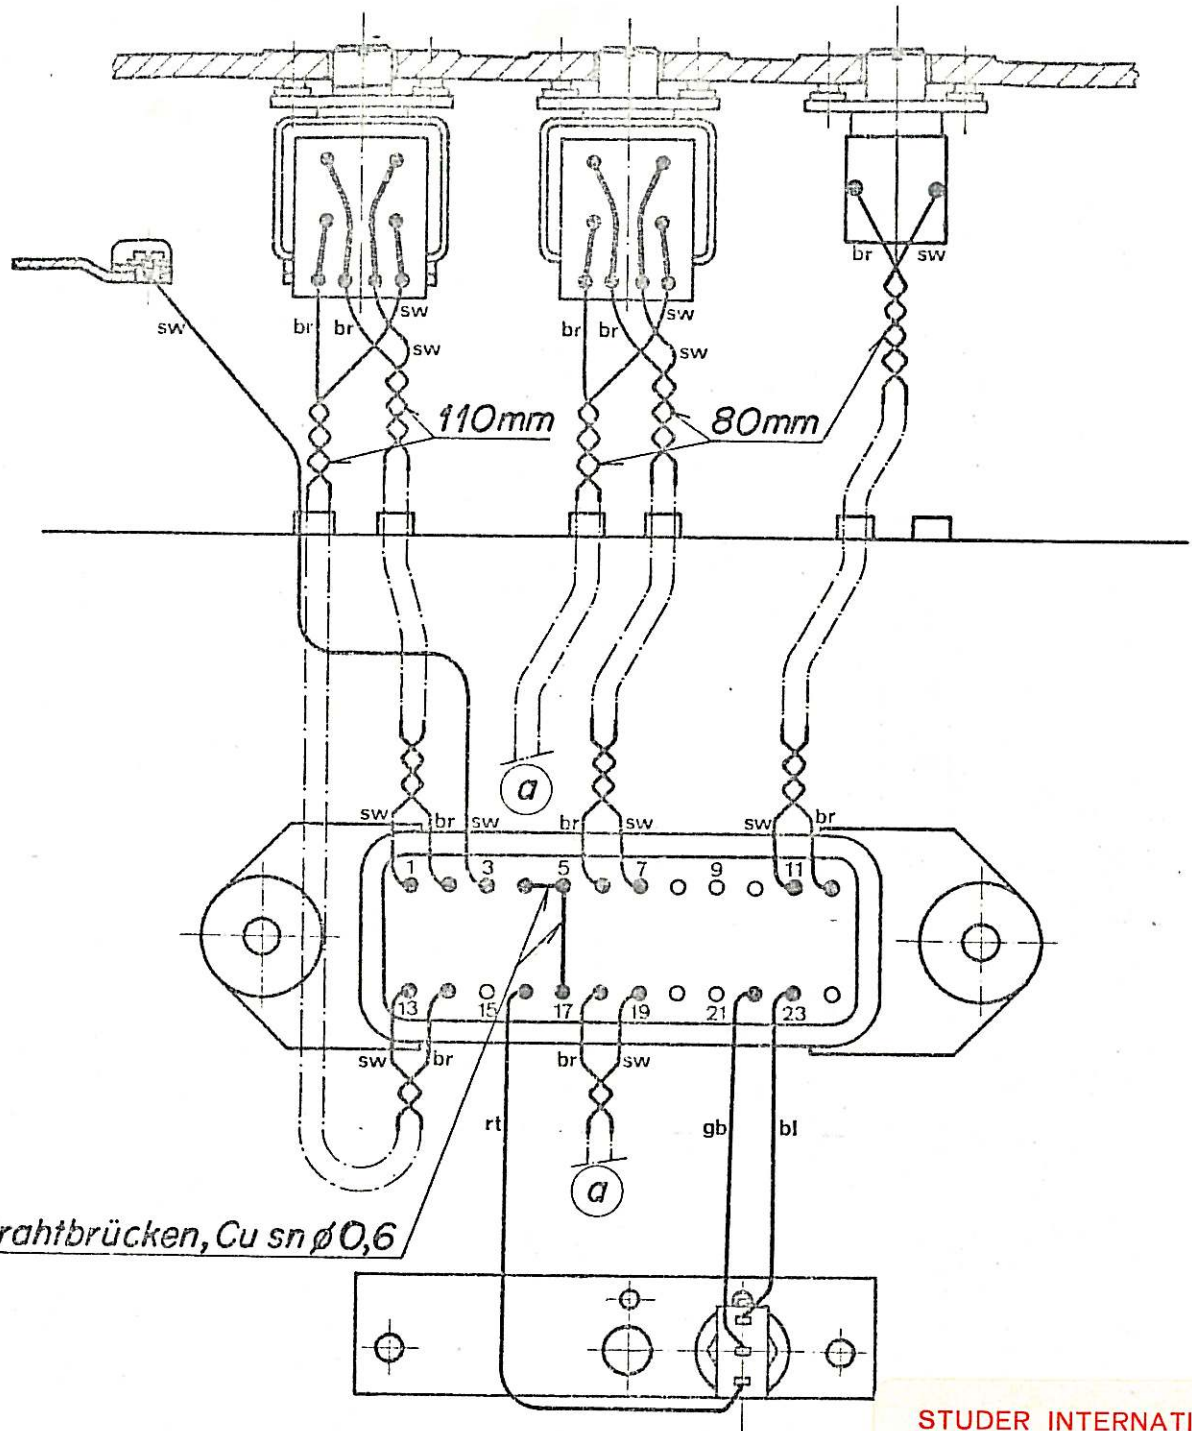

PLAYBACK-HEAD RECORD-HEAD ERASE-HEAD  
 Wiedergabekopf Aufnahmekopf Löschkopf

2 Drahtbrücken, Cu sn ø0,6

STUDER INTERNATIONAL AG  
**ARCHIV-KOPIE**

DATUM: -3. Mai 1976

VISUM:

Werkstoff	Norm-Nr.:	Oberfläche	Güte:	Änderung
	DIN-Bez.:		Beh.:	
	Abmessung:			
Zugehörige Unterlagen:	Freimasstoleranz:	Maßstab:	Ausgabe 25.11.71 <i>Handwritten initials</i> (1)	
	±		Datum	Gez. Gepr. Ges. Index
Ersatz für:	Ersetzt durch:	Kopie für:		
STUDER REGENSDORF ZÜRICH	Benennung: <b>Kopfträger 1/4"</b> Stereo-Mono Trsp. 0,75mm -Belegungsplan- B62	Nummer: 22. Nov. 1972 6.020.655		